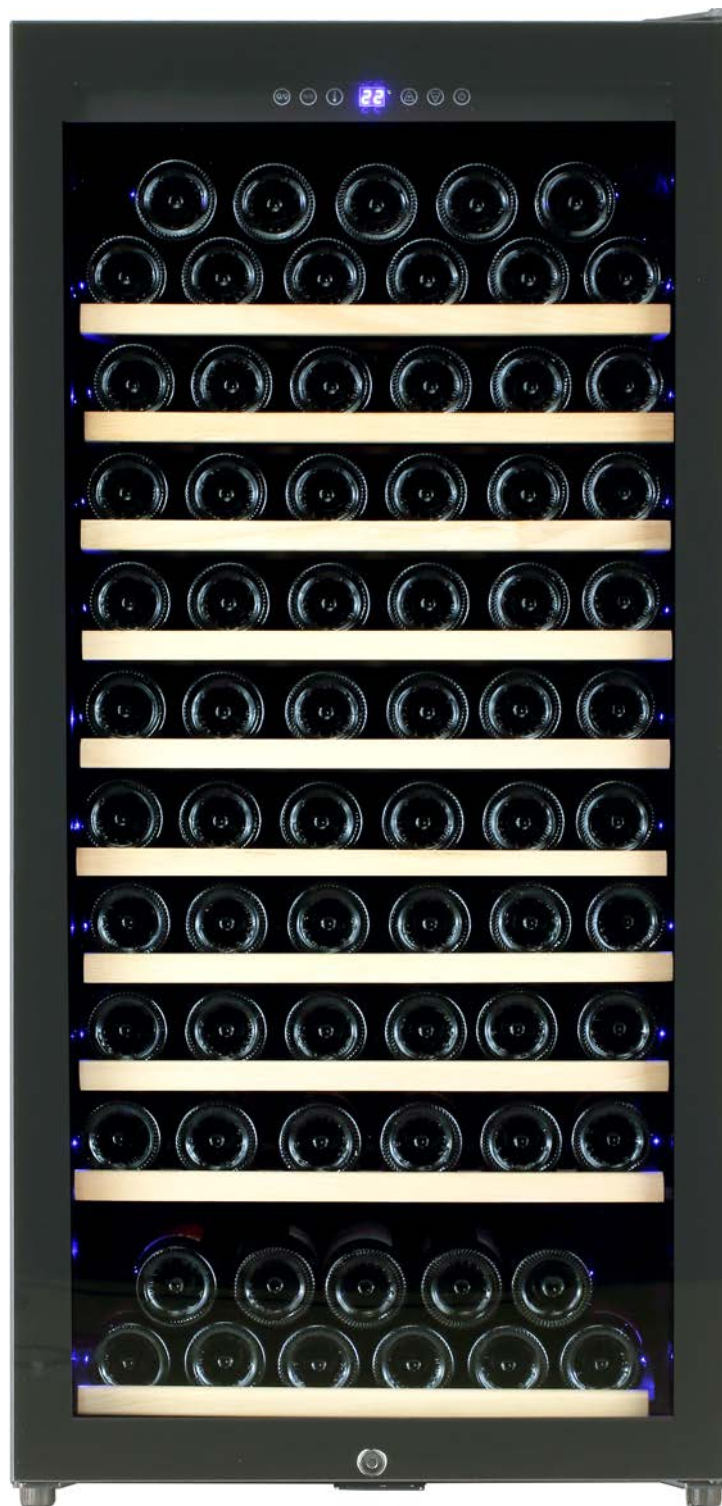

SCARLET 298

WINITY RANGE

epta refrigeration

PLUG-IN POWER

TECHNICAL INFORMATION - INFORMAZIONI TECNICHE - DONNÉES TECHNIQUES TECHNISCHE DATEN - DATOS TECNICOS

SCARLET 298	
Cooling System - Refrigerazione - Condensation - Kühlsystem - Sistema Refrigeración	Ventilated - Ventilata - Ventilé - Um-luftkuhlung - Ventilado
Width - Larghezza - Largeur - Länge - Largo (mm)	598
Depth - Profondità - Profondeur - Tiefe - Fondo (mm)	690
Height - Altezza - Hauteur - Höhe - Alto (mm)	1200
Volume in Litres Gross - Volume in Litro Lordo - Volume en litres Brut - Inhalt in Liter brutto - Volumen Bruto	-
Volume in Litres Net - Volume in Litri Netto - Volume en Litres Net - Inhalt in Liter netto - Volumen Neto	285
Operating Temperature from - Temperatura di esercizio da - Température de fonctionnement par - Aufbewahrungstemperatur von - Temperatura de Funcionamiento desde	+5°C
Operating Temperature to - Temperatura di esercizio a - Température de fonctionnement à - Aufbewahrungstemperatur bis - Temperatura de Funcionamiento hasta	+22°C
Temperature zone - Zone di temperatura - Zones de température - Temperaturzonen - Zonas de temperatura	SINGLE
Refrigerant Gas - Gas Refrigerante - Gaz Réfrigérant - Kältemittel - Gas Refrigerante	R600a
Defrost System - Sistema di sbrinamento - Système de Dég-rivage - Abtauart - Sistema de Desescarche	Automatic - Automatico - Auto-matique - Heißgasabtauung - Au-tomático
Package Dimensions - Dimensione imballo (LxPxH) - Dimensions de l'Emballage - Verpackungsabmessungen - Dimensiones del Paquete	655x780x1300
Gross Weight - Peso Lordo - Poids Brut - Bruttogewicht - Peso Bruto (kg)	77
Net Weight - Peso Netto - Poids Net - Nettogewicht - Peso Neto (kg)	69

SCARLET 298

WINITY RANGE

eptarefrigeration

PLUG-IN POWER

ACCESSORIES - ACCESSORI - ACCESSOIRES - ZUBEHÖR - ACCESORIOS

MANIGLIA INCASSATA
HANDLE

CHIUSURA A CHIAVE
LOCKING SYSTEM

CONTROLLORE ELETTRONICO
ELECTRONIC CONTROLLER