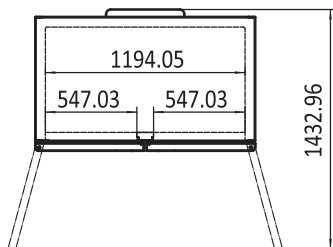

MCF8605

MCF8602