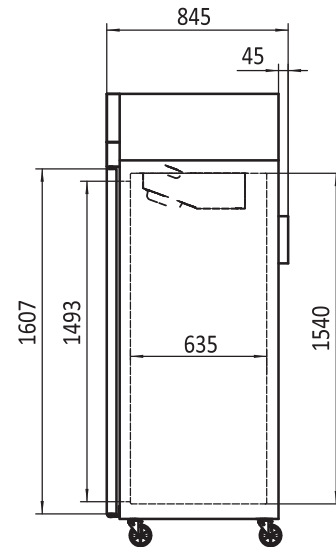

MCF8604

MCF8601