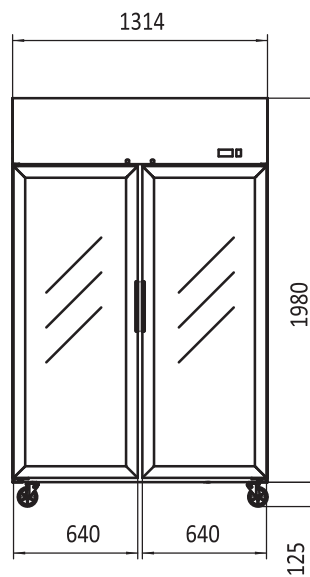

MCF8605

MCF8602