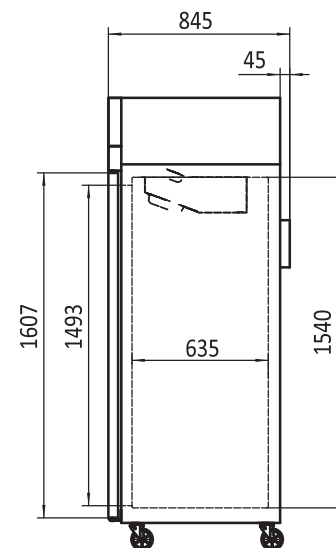

MCF8605

MCF8602