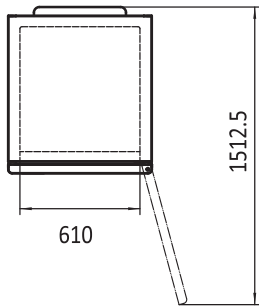

MCF8604

MCF8601