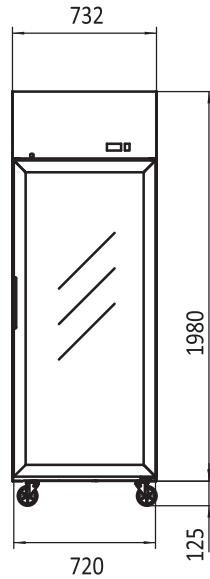

MCF8604

MCF8601